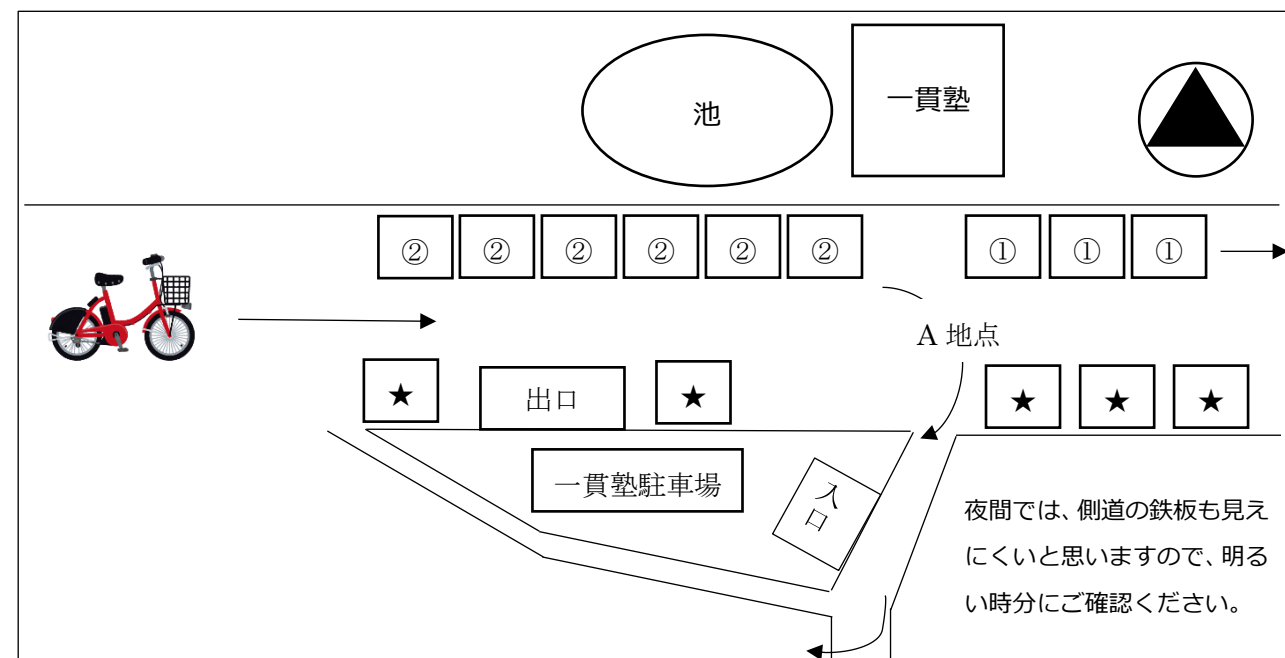

[通塾・帰塾時における交通安全に関するお願い]

保護者の皆様には、一貫塾の通塾及び、帰塾に関しまして、日頃から大変ご協力くださりありがとうございます。引き続き塾生たちの安全のために以下の点について、ご理解とご協力を賜りたくお願い致します。

・通塾・帰塾時の送迎の自家用車の待機・駐車場についてのお願い

下図に示すように、従来 ① の位置には、香和中学区からの保護者に、② の位置には、中山中学区からの保護者に、待機・駐車場所として、ご協力をお願い致しております。今後も原則、今までどおりの待機・駐車していただきますようお願いいたします。ただ、合同授業や、対策授業の際には、① ② の場所が大変混雑・渋滞してまいります。そのため、待機・駐車時間が、長時間(10分~15分)となる場合には、一貫塾駐車場に乗り入れし、こちらの場所も利用していただくこともできます。塾生の退出時間には、5分と違いはありませんから、順次出口から、乗り降りは ① ② の場所でお迎えをお願いしたいと思います。また、駐車場での乗り降りは塾生が道路を横断することになるため、当教室からも注意を徹底いたしますが、保護者の皆様からも細心の注意を払いますよう、ご指導お願いいたします。それから、① の位置、② の位置の反対車線 ★ の位置には、道路幅もせまくなり混雑が予想されますので、今後ともご駐車をご遠慮願いたくお願いいたします。

以上の点につきましては、ご送迎をしていただくご家族の皆様と情報を共有していただけたら幸いです。

・地図中の駐車場の南側の側道をUターン時に利用していただいても構いません。

その際には、特に中山中学校学区からの保護者には、一貫塾駐車場の側道に右折されますときに、A地点では、峠からの自動車・自転車(関西高校の無灯火の生徒)に、細心の注意をお願いいたします。

身勝手なお願いばかりで大変恐縮ではございますが、通塾していただいているお子様のためにも、ご理解と、ご協力の程宜しくお願い致します。また、何かお気づきの点がございましたら、何なりとお申し付けくださいませ。