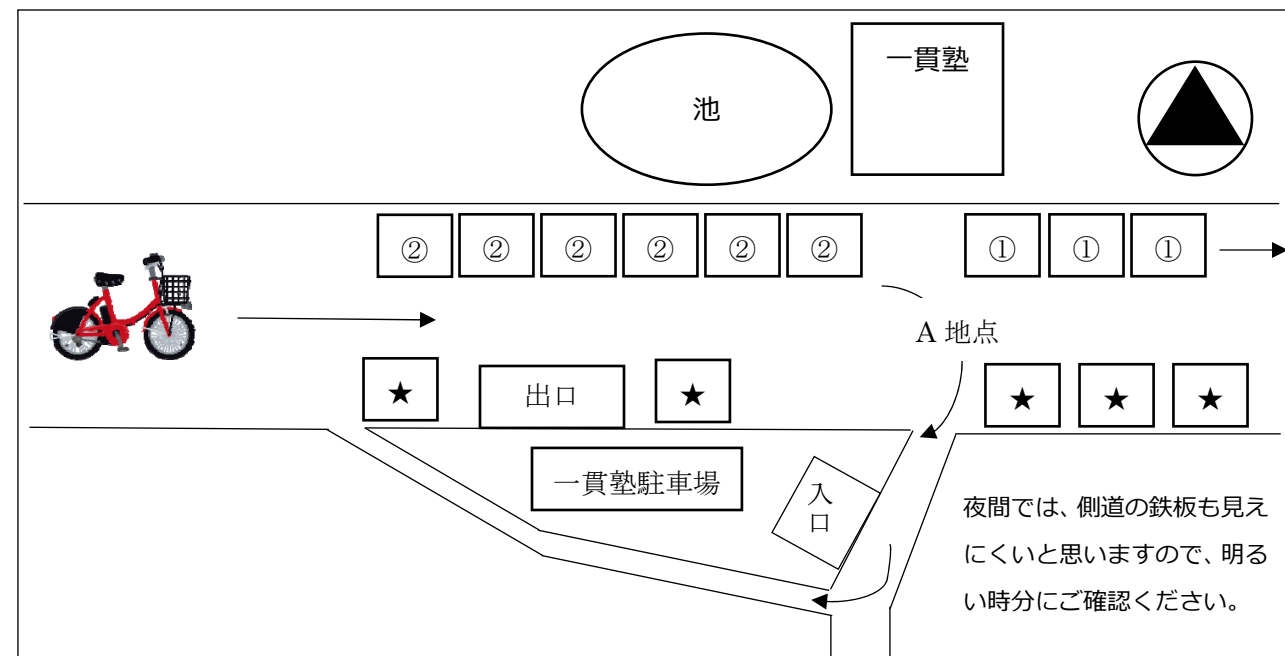

講師紹介

3月1日(木)より新しく一貫塾で学習指導にあたります、岡本 眞典まことです。

以前は、倉敷にある塾で勤務しておりましたが、ご縁があった関係で一貫塾にやって参りました。まだ不慣れな点や、至らぬ点があるかと存じますが、早く慣れていくよう努めて参りますので、何卒よろしくお願ひいたします。

通塾・帰塾時における交通安全に関するお願い

保護者の皆様には、一貫塾の通塾及び、帰塾に関しまして、日頃から大変ご協力くださりありがとうございます。引き続き塾生たちの安全のために以下の点について、ご理解とご協力を賜りたくお願ひ致します。

・通塾・帰塾時の送迎の自家用車の待機・駐車場についてのお願い

下図に示すように、従来 ① の位置には、香和中学区からの保護者に、② の位置には、中山中学区からの保護者に、待機・駐車場所として、ご協力をお願い致しております。今後も原則、今までどおりの待機・駐車していただきますようお願いいたします。ただ、合同授業や、対策授業の際には、① ② の場所が大変混雑・渋滞してしまいます。そのため、待機・駐車時間が、長時間(10分～15分)となる場合には、③ の一貫塾駐車場に乗り入れすることができますので、こちらの場所も利用していただくこともできます。図では、5台のスペースを示していますが、塾生の退出時には、5分と違いはありませんから、順次出口から、乗り降りは ① ② の場所でお迎えをお願いしたいと思ひます。また、駐車場ででの乗り降りは塾生が道路を横断することになるため、当教室からも注意を徹底いたしますが、保護者の皆様からも細心の注意を払いますよう、ご指導お願ひいたします。それから、① の位置、② の位置の反対車線 ★ の位置には、道路幅もせまくなり混雑が予想されますので、今後ともご駐車をご遠慮いたしお願ひいたします。以上の点につきましては、ご送迎をしていただくご家族の皆様と情報を共有していただけたら幸いです。

・地図中の駐車場の南側の側道をUターン時に利用していただいても構いません。

その際には、特に中山中学校学区からの保護者には、一貫塾駐車場の側道に右折されますときに、A地点では、峠からの自動車・自転車(関西高校の無灯火の生徒)に、細心の注意をお願ひいたします。

身勝手なお願いばかりで大変恐縮ではございますが、通塾していただいているお子様のためにも、ご理解と、ご協力の程宜しくお願ひ致します。また、何かお気づきの点がございましたら、何なりとお申し付けくださいませ。