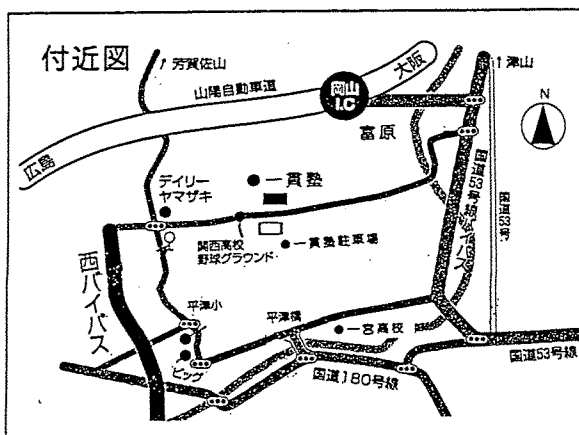

お問い合わせお申し込み
進学
補習
一貫塾

【社団法人全国学習塾協会正会員】
【岡山県私塾連盟加盟塾】

〒701-1153 岡山市北区富原798
固定電話 086-253-2687
携帯電話 090-9460-8678