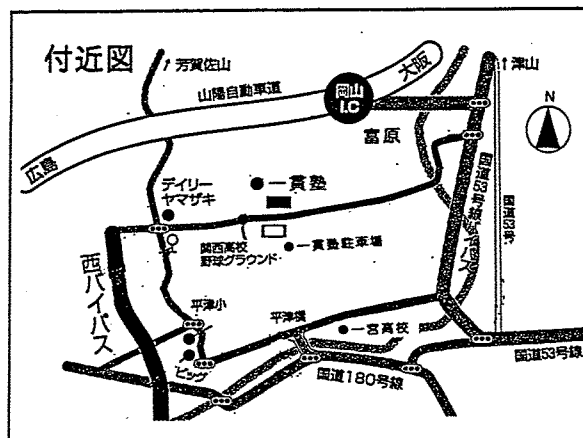

お問い合わせお申込み

進学補習 一貫塾

【社団法人全国学習塾協会正会員】
【岡山県私塾連盟加盟塾】

〒701-1153 岡山市北区富原798
固定電話 086-253-2687
携帯電話 090-9460-8678